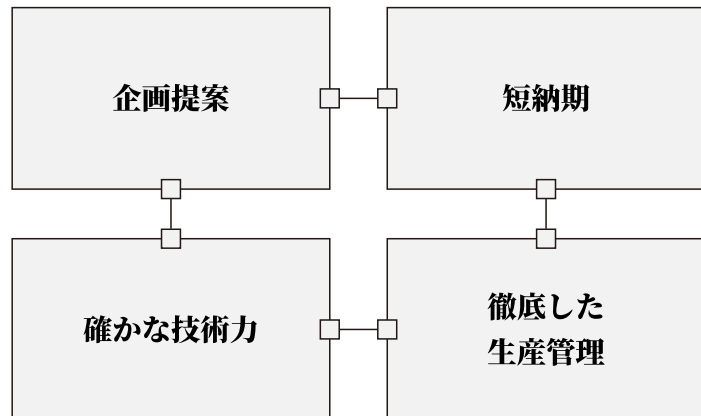

製品紹介 -

iBox

「iBox」(商標登録済)はスマートフォンで使用されている箱を研究・開発した新商品です。丸みがなく直角で、端(エンド)が見えないように貼紙を深く巻き込んであるため、すっきりとした印象の箱です。蓋を開け閉めする時の滑り

具合も工夫するなど、何度も図面を書き直し、試作をして完成させました。ノートパソコンの記念BOXやお酒のパッケージなど、高級商品向けの箱として好評を得ています。

カット工法貼箱

特殊な形状や複雑な蓋箱のカットにより、他の商品との差別化を図るには最も有効な手法のひとつです。複雑なカット形状でも自由自在に加工できます。また、立体になってからの加工(カット)になるため印刷面などの絵柄・図柄が上下左右ズレることなく再現できます。

台紙付き貼箱

構造上、裏の見返し部分にもデザインをすることが出来るため幅広い用途にご利用頂けます。花ギフト、輸入雑貨、化粧品などにも広く使われております。また、形状によってはマグネットを付けることができます。

かぶせ式貼箱

身箱 蓋箱の2つの箱からなる形状で、最もポピュラーな貼箱です。厚い紙を芯材として利用し、その表面に印刷した紙や特殊紙を貼ることで強度と見た目の良さを両立した箱です。組み箱のように紙の折り目なども見えず、キレイな

箱という印象を与えることができます。蓋と身が分かれており、上から蓋をかぶせるため「かぶせ箱」と呼ばれることもあります。

印籠式貼箱

高級感のある日本古来の漆器に少なからず影響されていると思われます。近頃では和洋菓子のギフト用、化粧品などにも多く用いられており箱の側面が平らな形状から包装せずにリボン掛け等のみでの演出にも向いております。