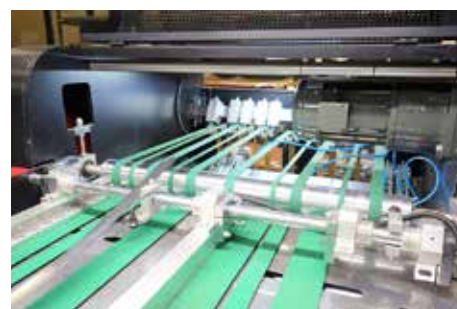

右のQRコードを読み込んでいただくと
スマホから当社のホームページをご覧いただけます。

主要設備 -

全自動貼箱機	4ライン	F5 ラッパーライン	1ライン	F4 くるみライン	1ライン
Vカット加工機	1台	カットBOX機	2台	断裁機	1台
その他					